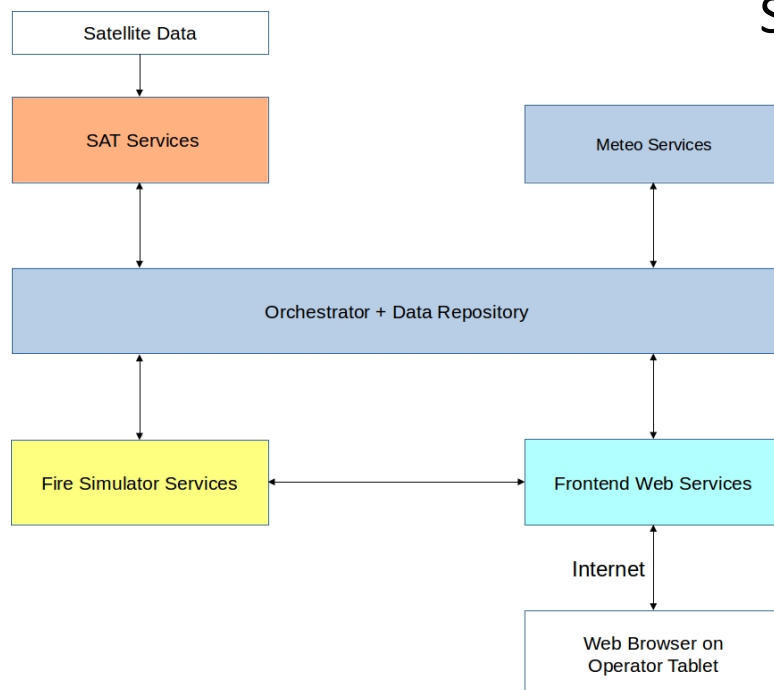

PROGETTI STRATEGICI AdS AEROSPAZIO

Satellite Driven Fire Simulator (SDFS): Obiettivi

Decision Support System

- Pianificazione preventiva
- Mappe statiche
- Tempi elaborazione

Decision Support System

- Decisioni tempestive
- Mappe puntuali basate su orografia, parametri meteo in loco, vegetazione
- Tempi elaborazione ridotti

Satellite Driven Fire Simulator (SDFS):

Schema

- Dispiegamento in loco
- Stima della propagazione incendio
- Interfaccia user-friendly

M.P.M. s.r.l.

- Marco Maerini
- 335 803 3275
- m.maerini@mpm-tlc.it
- www.mpm-tlc.it