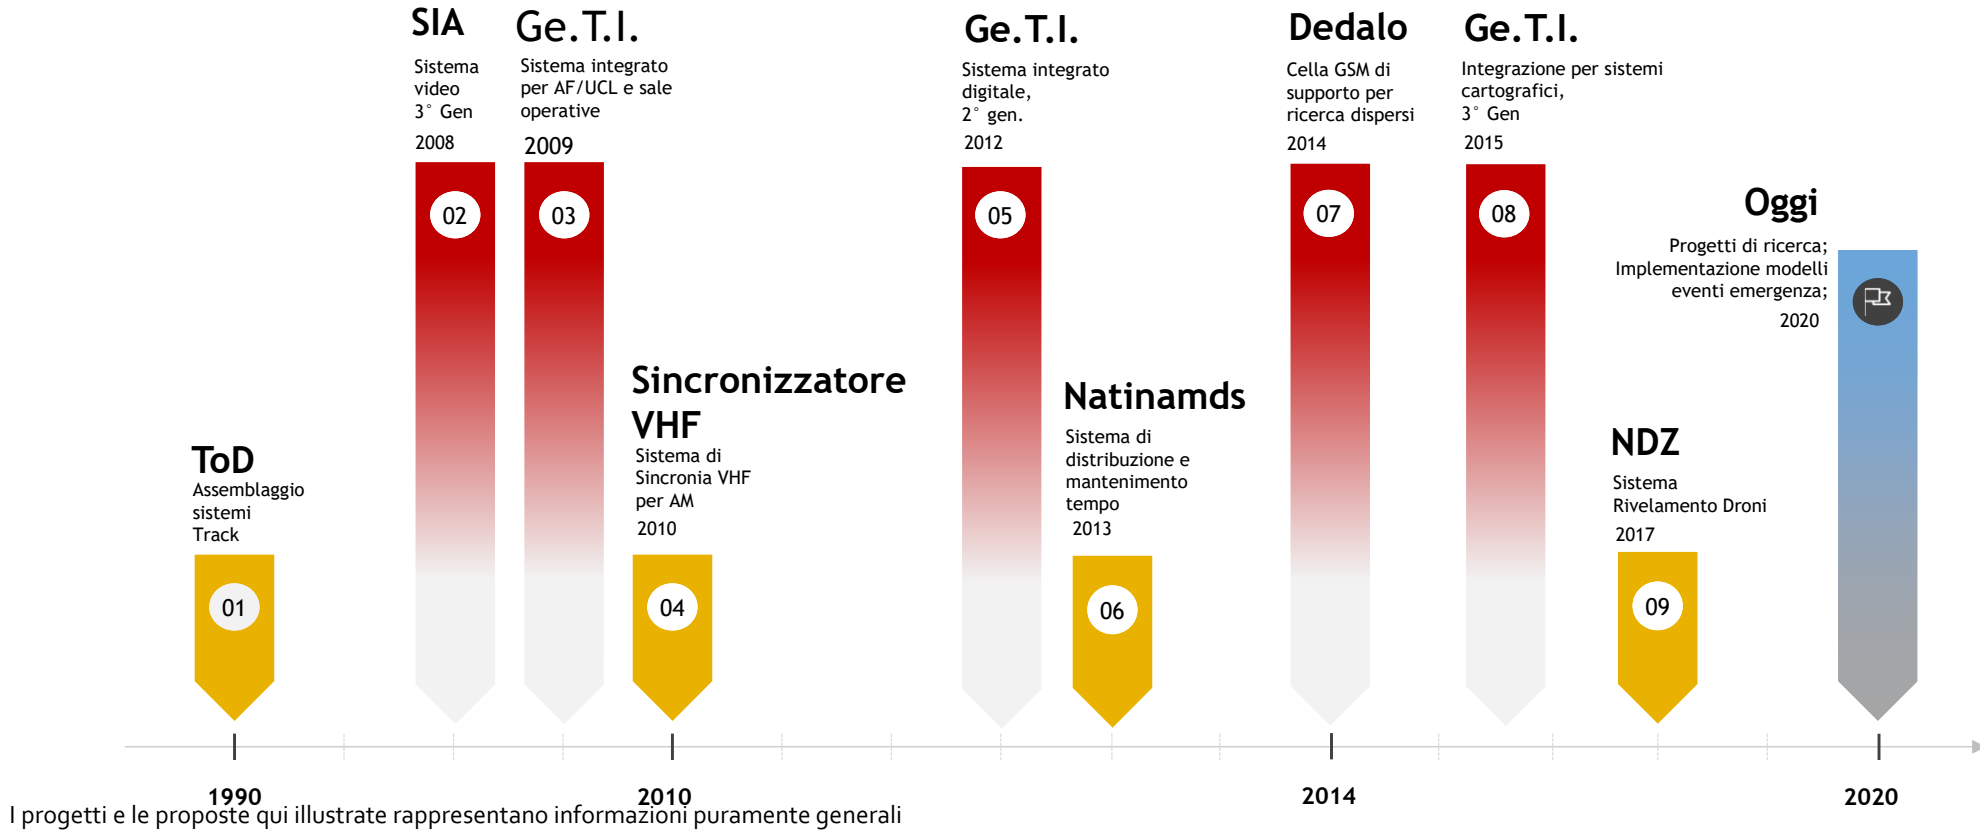

- Certificazione di Qualità ISO 9001:2015
- Finanziamenti dal Ministero dello Sviluppo Economico, programma “Industria 4.0”
settore Aerospazio e Sicurezza
- Iscrizione all’Anagrafe Nazionale della Ricerca del MIUR
- Partecipazione progetto di ricerca per l’implementazione del segnale di riferimento
temporale della costellazione Galileo

PROGETTI STRATEGICI AdS AEROSPAZIO

Satellite Driven Fire Simulator (SDFS): Obiettivi

Decision Support System

- Pianificazione preventiva
- Mappe statiche
- Tempi elaborazione

Decision Support System

- Decisioni tempestive
- Mappe puntuali basate su orografia, parametri meteo in loco, vegetazione
- Tempi elaborazione ridotti

Satellite Driven Fire Simulator (SDFS):

Schema

- Dispiegamento in loco
- Stima della propagazione incendio
- Interfaccia user-friendly

M.P.M. s.r.l.

- Marco Maerini
- 335 803 3275
- m.maerini@mpm-tlc.it
- www.mpm-tlc.it