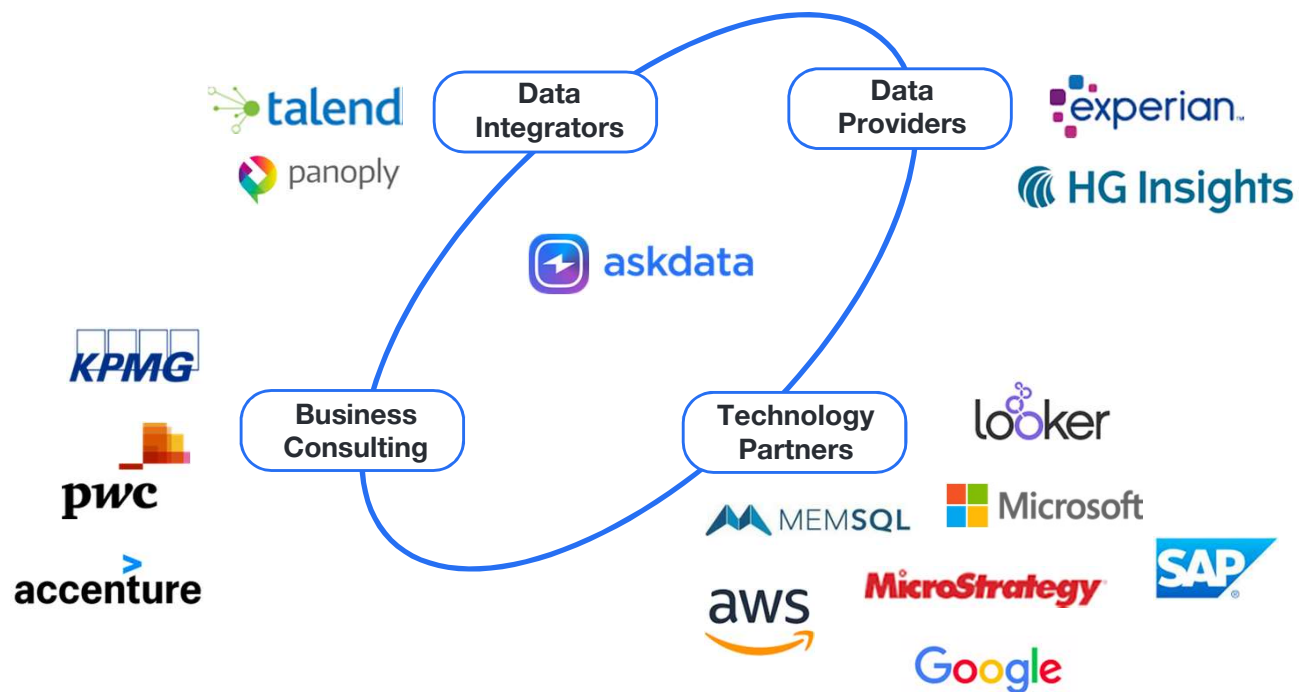

Platform supported by a growing number of partners